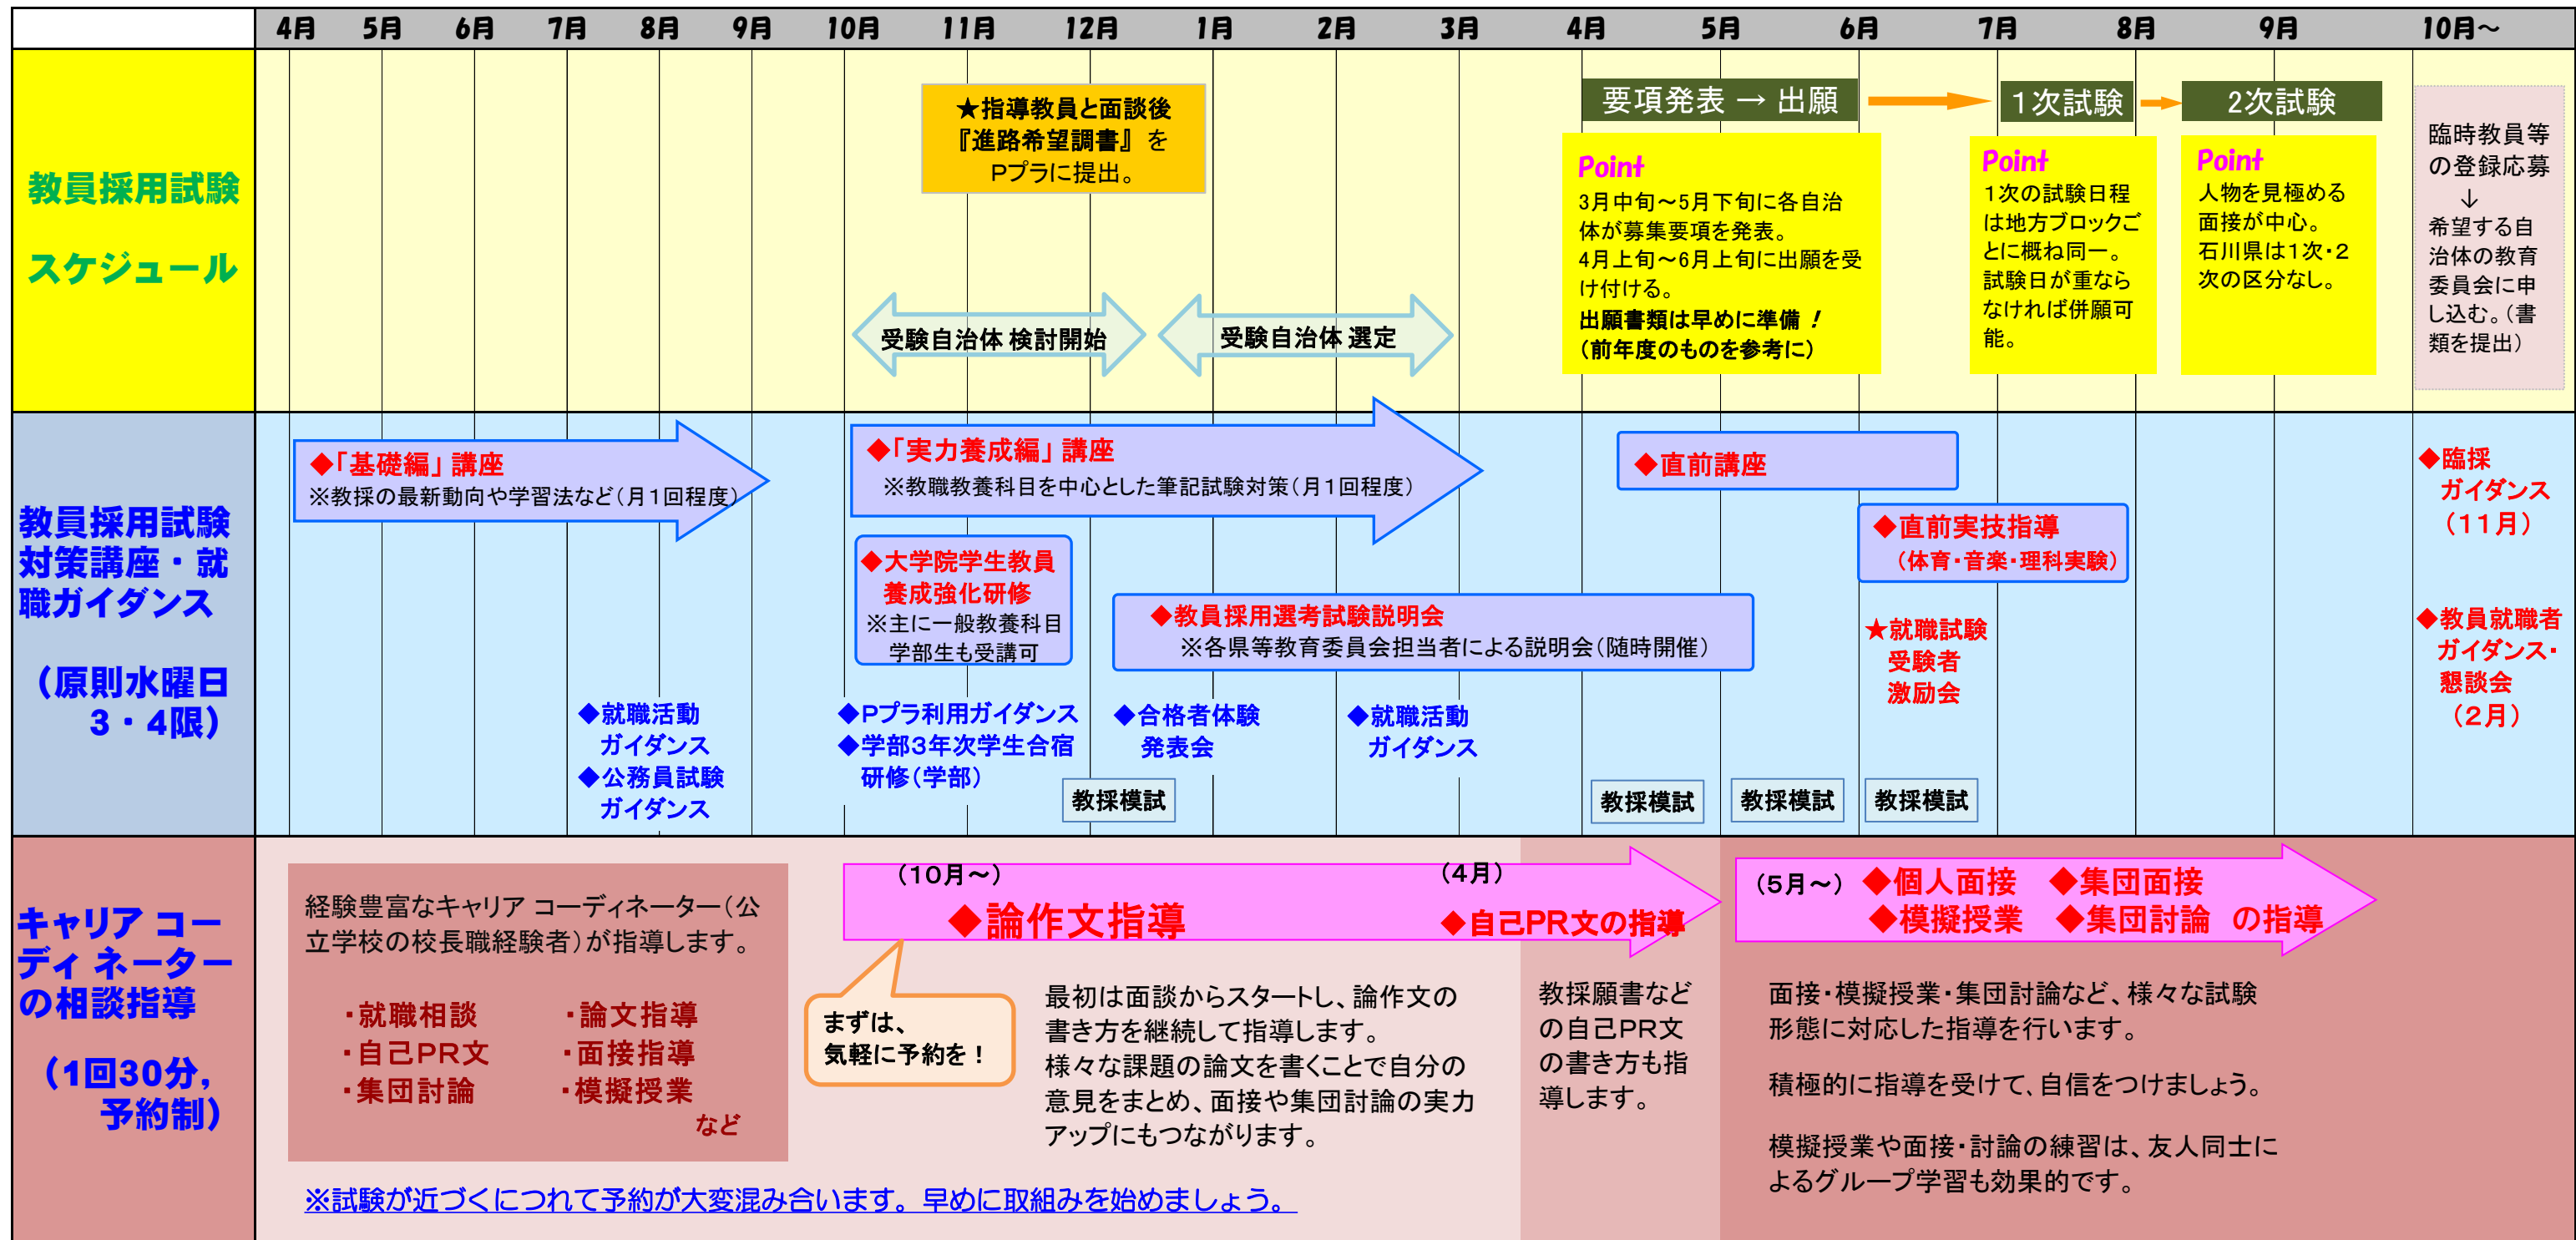

# 教員採用試験対策スケジュール

『Pプラを積極的に活用しよう!!』

※まず最初に、志望する都道府県・市の教員採用選考試験の実施内容(日程、募集校種・教科、採用数・倍率、試験問題、配点など)を、募集要項や教育委員会HPなどで調べましょう。  
プレイメントプラザ(Pプラ)では、各自治体の試験要項のほか、過去の試験問題、先輩の受験報告、教採受験専門誌、参考書・問題集などの豊富な資料を閲覧できます。

☆ 講座・ガイダンスの日程や就職支援に関する情報は、Pプラ掲示板のほか、「MyJUENポータルサイト」、「教採学習支援システム」、大学の「就職・進路」HPでお知らせします。