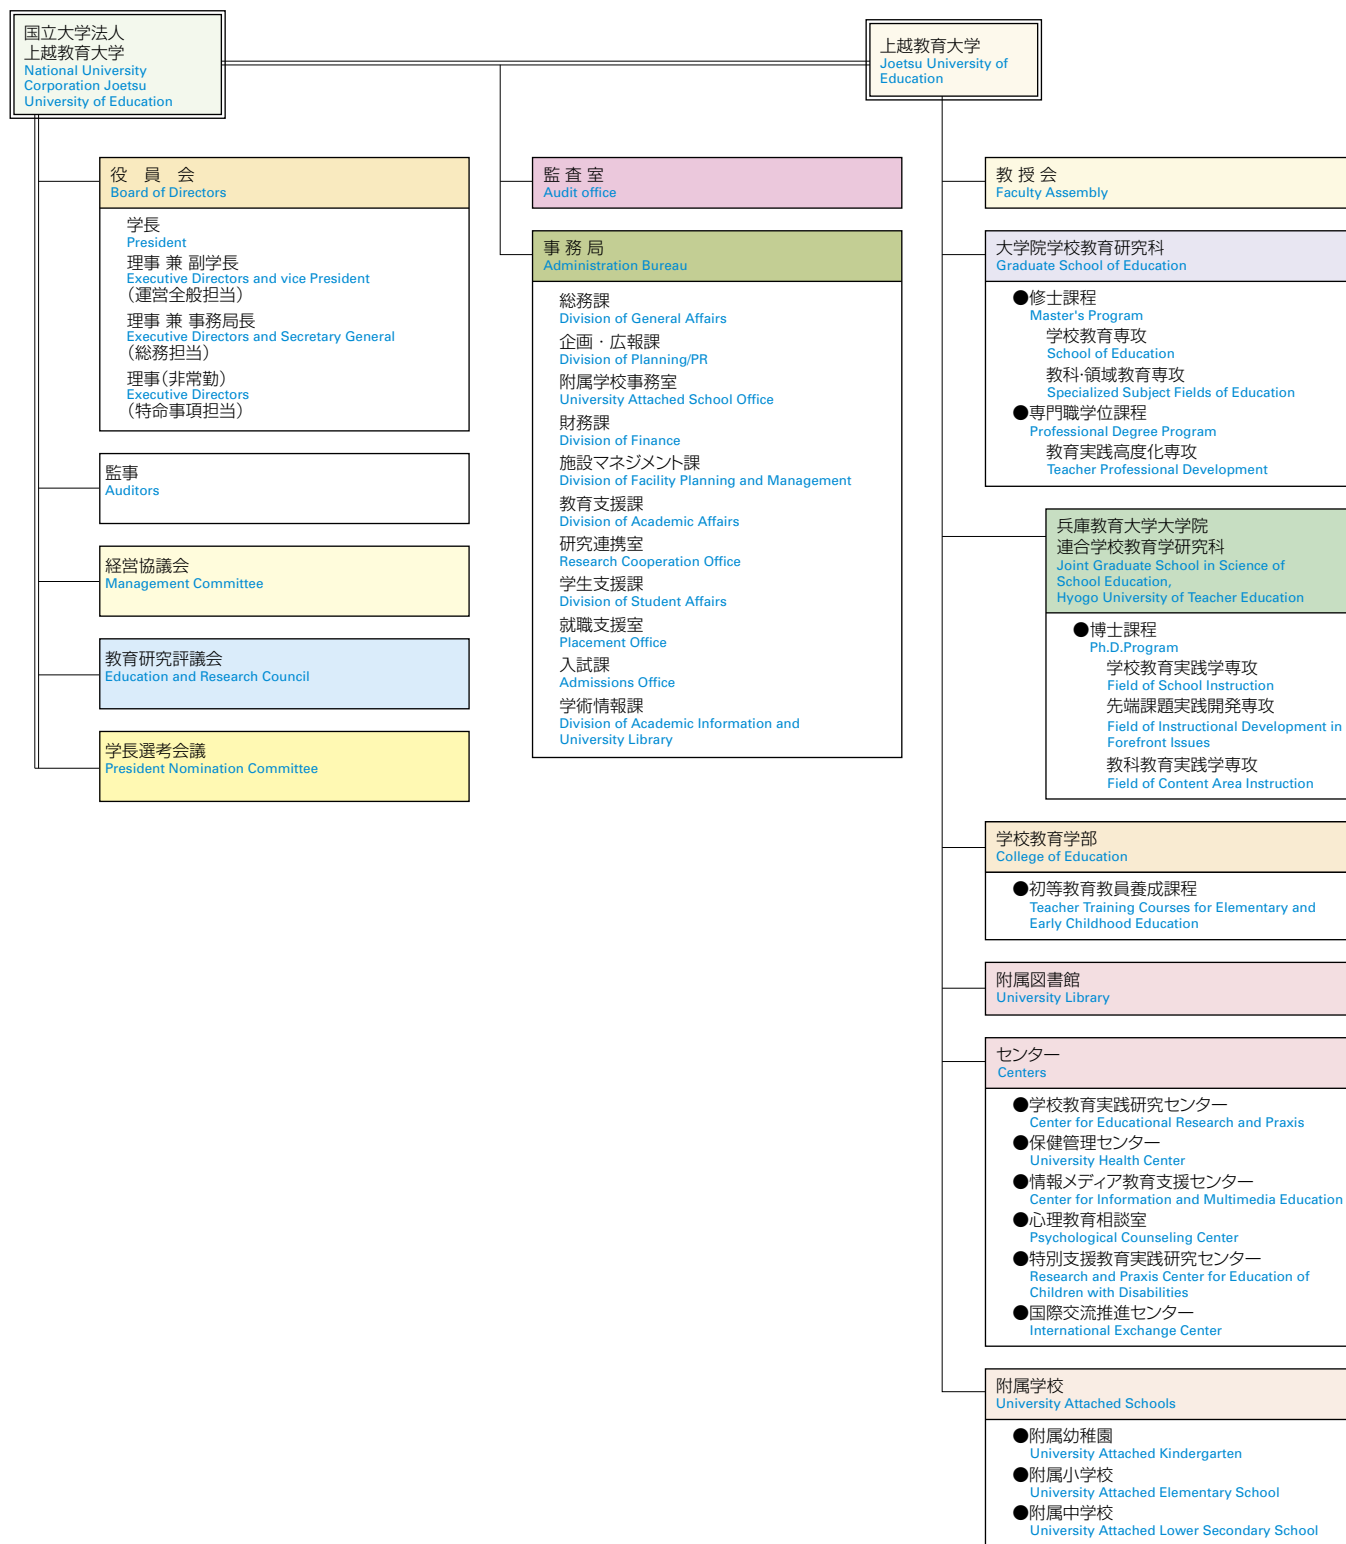

(1) 管理運営機構

組織図

Chart of Organization

運営図 (法人と大学)

Administrative Organization